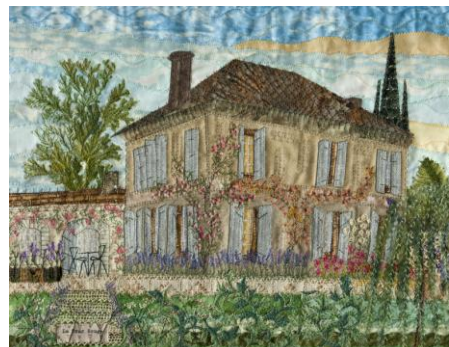

RIVERSIDE *Studio*

ÉXPOSITION d'ART TEXTILE

Artiste en résidence – Mary Chancellor

1-31 mai 2018

Café des Arts, Place Gambetta, Eymet 24500

VERNISSAGE

Le dimanche 6 mai 2018 18:30-20:00

(www.riversidestudiofrance.com)