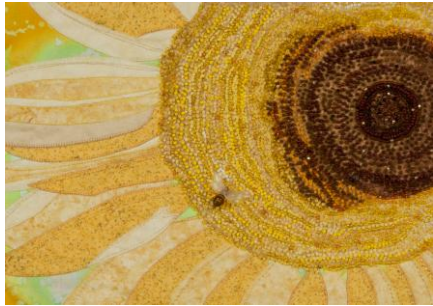

RIVERSIDE *Studio*

ÉXPOSITION d'ART TEXTILE

Artiste en résidence – Mary Chancellor

1-31 mai 2018

Café des Arts, Place Gambetta, Eymet 24500

VERNISSAGE

Le dimanche 6 mai 2018 18:30-20:00

(www.riversidestudiofrance.com)